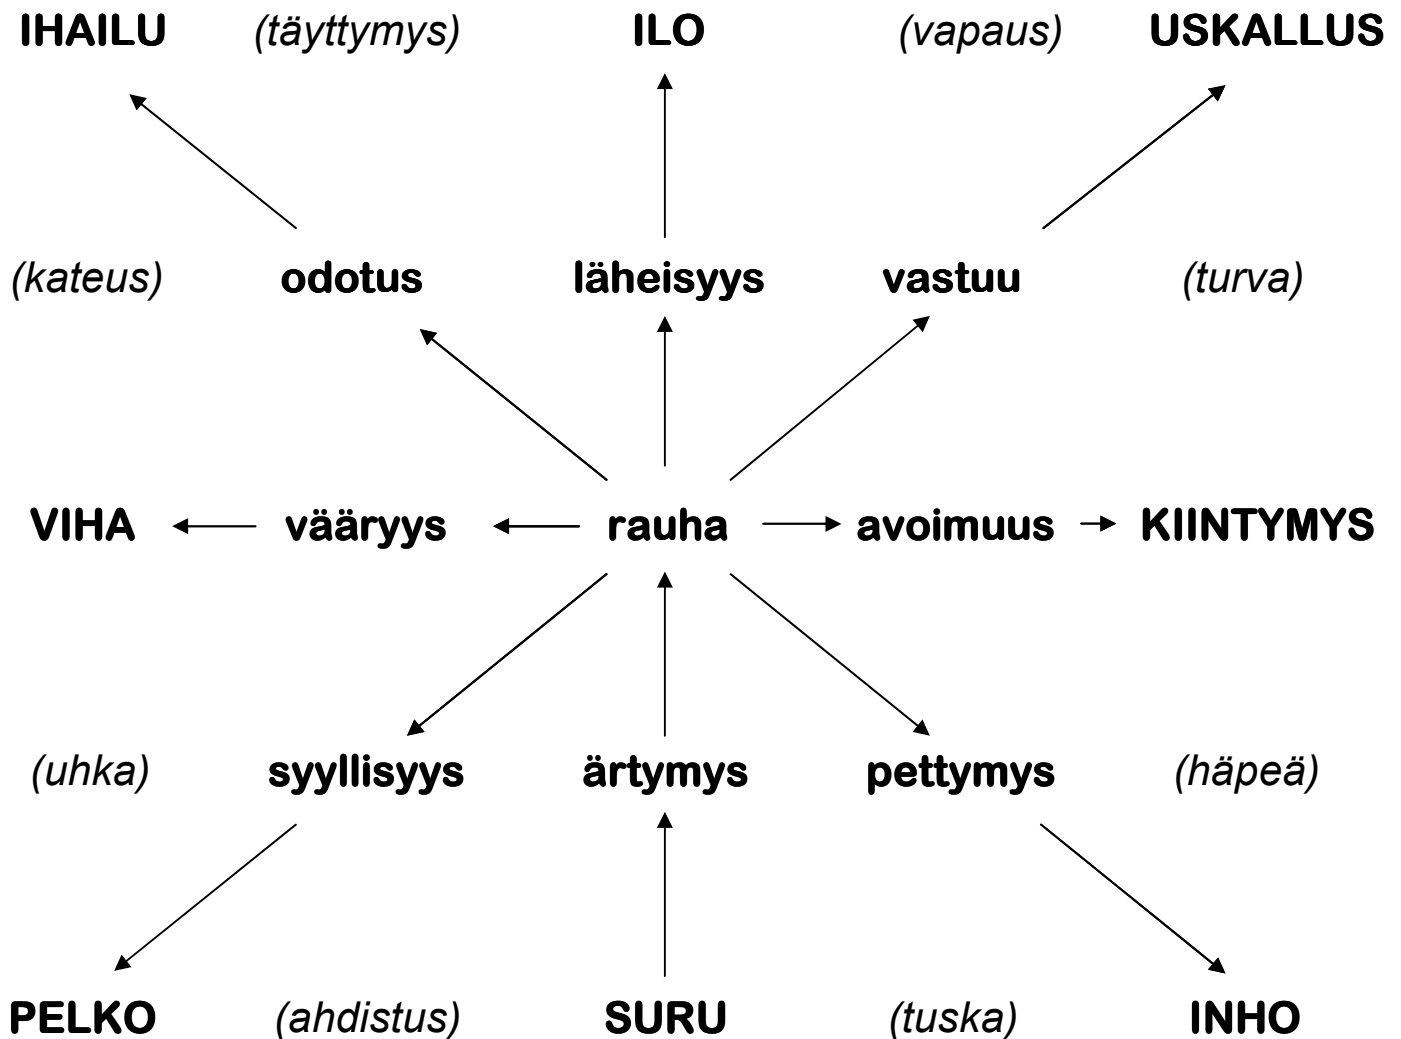

# SDG\*tunteet

Pelle Gudsson

SDG\*tunnekartan perusrakenteen muodostavat kahdeksan tunneskaalaa, jotka johtavat keskipisteestä eri ilmansuuntiin. Keskipisteen kautta peilautuvat vastatunneparit auttavat myös hahmottamaan tunnemaailmaa. Muihin tämän kaikkiaan 121 tunnetta kattavan SDG\*tunnekartan ominaisuuksiin voit tutustua oikean ylänurkan linkin kautta.