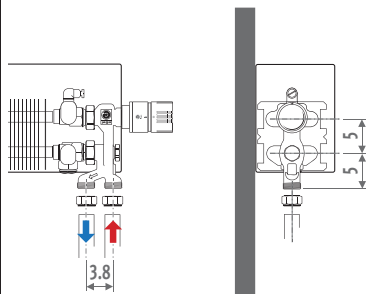

Thermostaatkop

COLO.PF2.JW.3...	JW	
COLO.PF2.JH.3...	JH	
COLO.PF2.AC.3...	AC	
COLO.PF2.AW.3...	AW	
COLO.PF2.JC.3...	JC	

set
14

Kv max. 0.6

EENPIJP

Thermostaatkop

COLO.PF1.JW.3...	JW	
COLO.PF1.JH.3...	JH	
COLO.PF1.AC.3...	AC	
COLO.PF1.AW.3...	AW	
COLO.PF1.JC.3...	JC	

code klemkoppeling invullen

Niet geschikt voor Mini H 008.

OVERZICHT BEDIENINGEN

KLEMKOPPELINGEN M24

Bestelvoorbeeld

Bestelcode aansluitset aanvullen met code klemkoppelingen volgens gebruikte buis en Ø. Inbegrepen in de prijs van de aansluitsets.