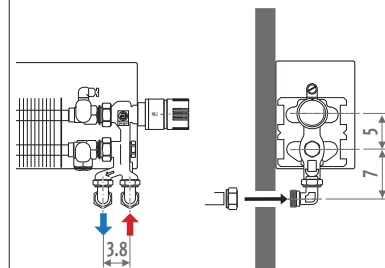

jaga

Energy
SAVERS
LOW-H₂O

AANSLUITSETS & VENTIELEN

Via onderzijde bekleding, bediening beneden

set 11

Kv max. 0.6

TWEEPIJP

Thermostaatkop

COLO.PW2.JW.3...	JW
COLO.PW2.JH.3...	JH
COLO.PW2.AC.3...	AC
COLO.PW2.AW.3...	AW
COLO.PW2.JC.3...	JC

set 13

Kv max. 0.6

EENPIJP

Thermostaatkop

COLO.PW1.JW.3...	JW
COLO.PW1.JH.3...	JH
COLO.PW1.AC.3...	AC
COLO.PW1.AW.3...	AW
COLO.PW1.JC.3...	JC

code klemkoppeling invullen

Niet geschikt voor Mini H 008.

AANSLUITING NAAR DE VLOER

TWEEPIJP

Via onderzijde bekleding,
bediening beneden

set
12

Kv max. 0.6

TWEEPIJP